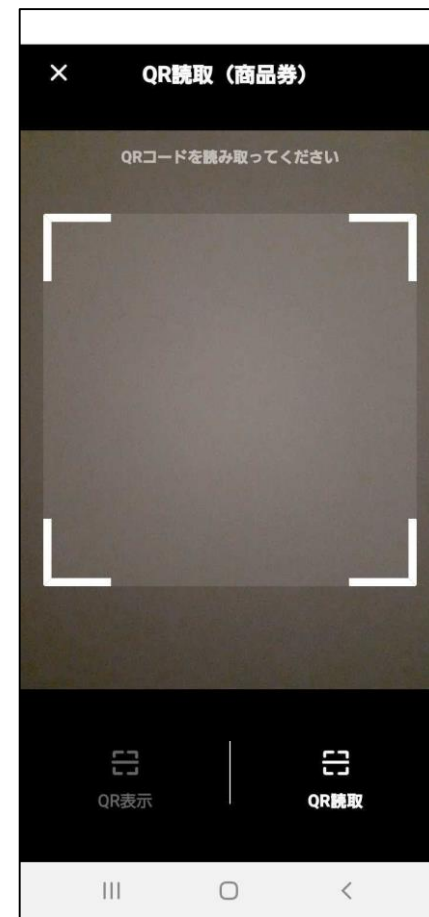

QRが読み取れない場合（androidのみ）

① 「読み取れない場合はこちらを押してください」をタップ

② 「QR読取を開始」をタップ

③ 再度QRコードを読み取ってください

端末によっては文字の表示に数秒の時間がかかる可能性がございます